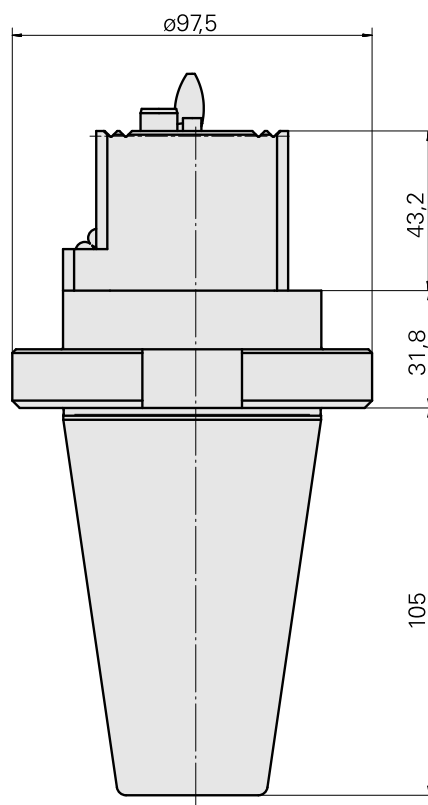

SK50

Attacco per utensile

VDI 20

11024911
W9990363

Documenti

Non sono disponibili download per questo prodotto