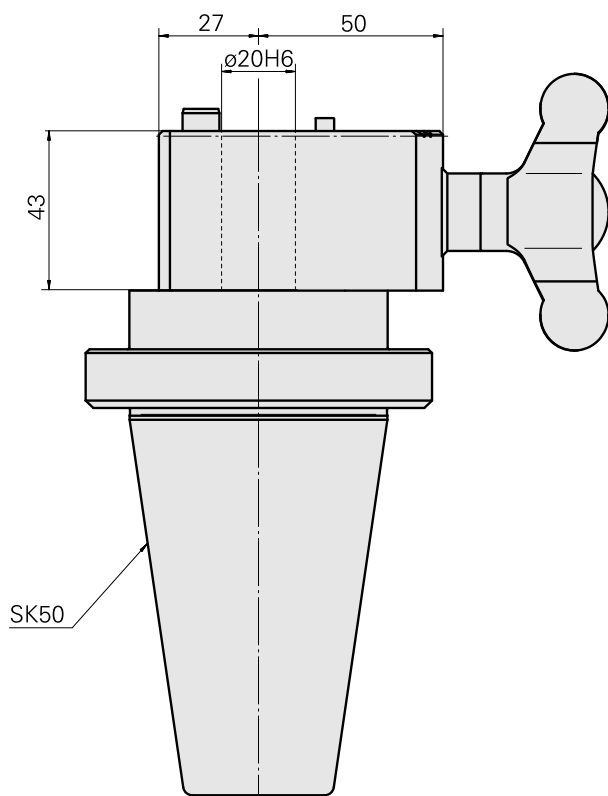

Adattatore, adattatore per dispositivi di prerregolazione utensili

Caratteristiche tecniche

Categoria accessori

Ausili di regolazione e montag

Categoria acces. portautensile

Adattatore disp. prerregolaz.

Attacco

SK50

Attacco per utensile

VDI 20

11024911
W9990363

Documenti

Non sono disponibili download per questo prodotto